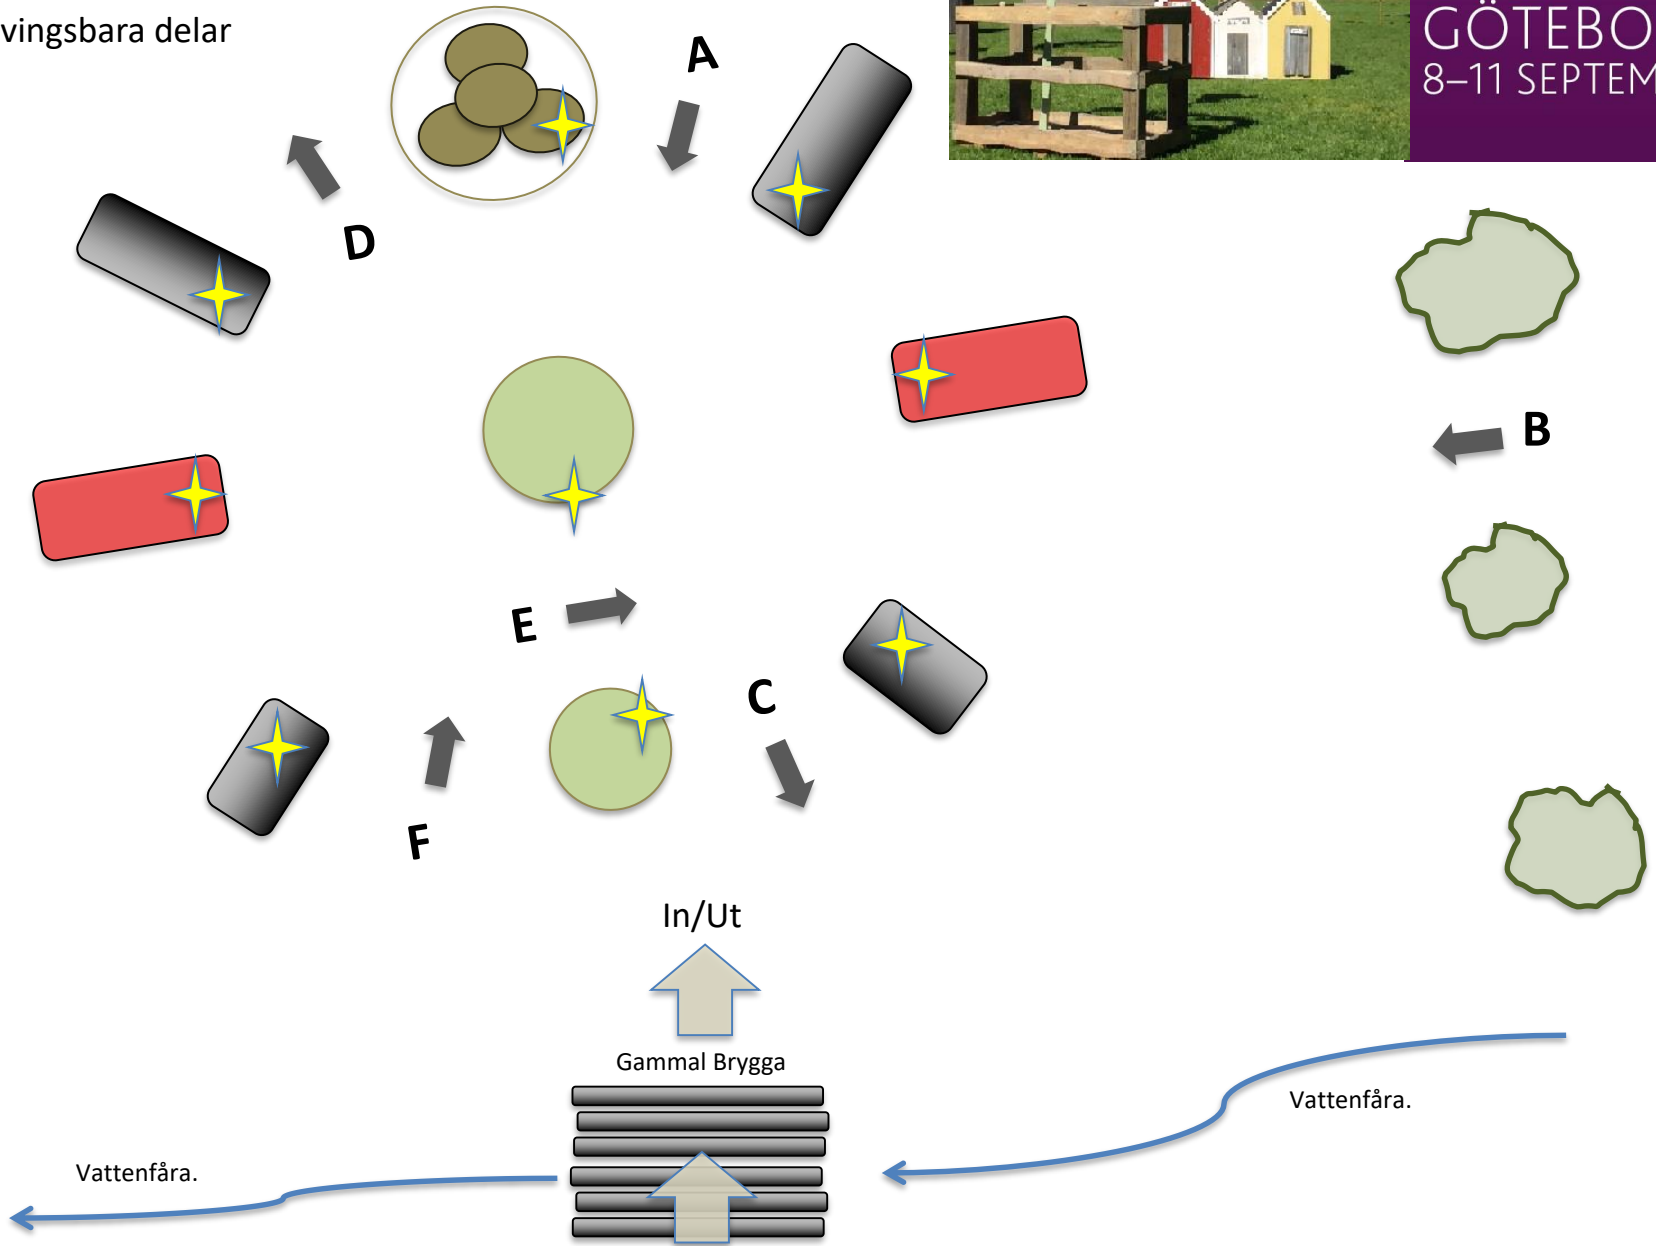

Hinder 1. Stjärnfallet

SM A-F

J/YD/FU A-E

En rivingsbar del

SM | SPORT-
KÖRNING
GÖTEBORG
8-11 SEPTEMBER

In/Ut

Hinder 2. Bohuslän

SM A-F

J/YD/FU A-E

9 st rivingsbara delar

SM | SPORT-
KÖRNING
GÖTEBORG
8-11 SEPTEMBER

Hinder 3 Ekdungen

SM A-F

J/YD/FU A-E

4 st rivingsbara delar

SM | SPORT-
KÖRNING
GÖTEBORG
8-11 SEPTEMBER